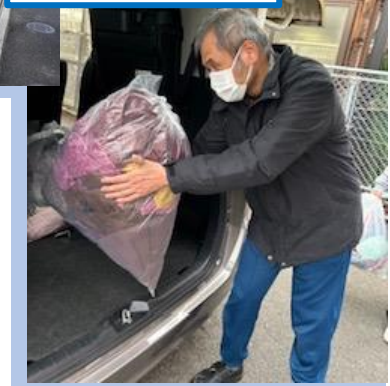

就労継続支援B型はいきり通信!

お正月はゆっくり過ごせましたでしょうか?! B型の新年一発目は比較的ゆったりとしたスタートダッシュとなりました。先月の出来事といえば…下旬ごろにやってきた大寒波。みんな子供のようにはしゃぎ、「うわ〜」と目を輝かせ窓に張り付いてみていました(笑) まだまださむ〜い冬が続くため、皆さま体調にはくれぐれも気を付けて下さいね! いつもお仕事お疲れ様です!

チラシ折り

ふるぎかいしゅう 古着回収

アメニティ作業

ポスティング

ほうかごとう 放課後等テイサービス in たから箱

2023年が始まり早くも一ヶ月が経ちました。先月はお正月にちなんで、凧を手作りして凧揚げに出かけたり、みんなでかるた対決をしたりして盛り上がりました! 凧揚げではみんなたこ糸が足りないくらい高く揚がっていました。先月の終わりにはこの冬一番の寒波がやってきましたが、子どもたちは寒さに負けず、元気いっぱいにご遊んでいます! 2月も寒さに負けず元気に過ごしていきましょう!