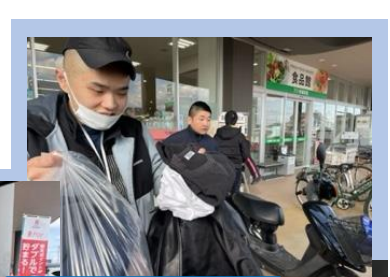

就労継続支援B型はいきり通信!

お正月はゆっくり過ごせましたでしょうか?! B型の新年一発目は比較的ゆったりとしたスタートダッシュとなりました。先月の出来事といえば…下旬ごろにやってきた大寒波。みんな子供のようにはしゃぎ、「うわ〜」と目を輝かせ窓に張り付いてみていました(笑) まだまださむ〜い冬が続くため、皆さま体調にはくれぐれも気を付けて下さいね! いつもお仕事お疲れ様です!

チラシ折り

ふるぎかいしゅう 古着回収

アメニティ作業

ポスティング

ほうかごとう 放課後等テイサービス in たから箱

2023年が始まり早くも一ヶ月が経ちました。先月はお正月にちなんで、凧を手作りして凧揚げに出かけたり、みんなでかるた対決をしたりして盛り上がりました! 凧揚げではみんなたこ糸が足りないくらい高く揚がっていました。先月の終わりにはこの冬一番の寒波がやってきましたが、子どもたちは寒さに負けず、元気いっぱいにご遊んでいます! 2月も寒さに負けず元気に過ごしていきましょう!